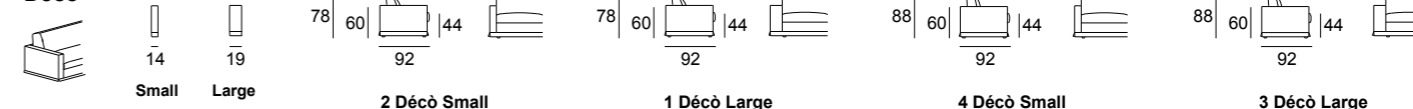

Andalusia Chic / Décò / Design

Pag.30

design: **Paolo Salvadè e Angelo Pellegatta 2001/2017**

1.7

Specifiche tecniche:

- Struttura in legno multistrato con parti in massello di pioppo e abete
- Sedili e schienali in poliuretano espanso Soft Comfort
- Cuscini schienali dotati di porta guanciali
- Nella versione standard: rete metallica e materasso a Molle Bonnell
- Triplice la finitura: CHIC / DÉCÒ / DESIGN
- Piedini cromati (CHIC / DESIGN) o in PVC nero (DÉCÒ)

Technical details:

- Multilayer structure combined with poplar and spruce heartwood.
- Polyurethane back and seat cushions Soft Comfort
- Room for pillows in the back cushions
- The standard version is equipped with a metallic bedspring and a Bonnell spring mattress
- Triple finishing: CHIC / DÉCÒ / DESIGN
- Chromed legs (CHIC/DESIGN) or made of black PVC (DÉCÒ)

Détails techniques :

- Structure en multiplis avec des parties en bois massif de peuplier et épinette
- Coussins dossier et assise en polyuréthane expansé Soft Comfort
- Range oreiller dans le dossier
- La version standard est équipée par un sommier en métal et un matelas à ressorts Bonnell
- Trois finitions : CHIC / DÉCÒ / DESIGN
- Pieds chrome (CHIC/DESIGN) ou en PVC noir (DÉCÒ)

Technische Daten:

- Mehrschichtige Holzstruktur mit massiven Pappel- und Tannenteilen
- Sitz- und Rückenissen aus Polyurethanschaum Soft Comfort
- Praktische Stauraum für Kopfkissen in der Rückenlehne
- Standard: Metallrahmen und Bonnell Federkernmatratze
- Drei Ausführungen: CHIC / DÉCÒ / DESIGN
- ChromofüÙe (CHIC/DESIGN) oder schwarz PVC (DÉCÒ)

Chic

Décò

Design