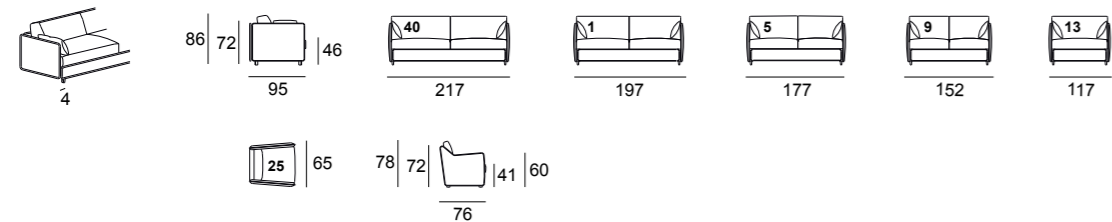

Atelier Chic / Design

Pag.44

design: **Paolo Salvadè 2016**

Specifiche tecniche:

- Struttura in legno multistrato con parti in massello di pioppo e abete
- Sedili e schienali in poliuretano espanso Soft Comfort
- Pratico porta guanciali nello schienale e 2 cuscineti decorativi
- Piedini cromati
- Nella versione standard: rete a doghe di legno e materasso a molle insacchettate da 17 cm

Technical details:

- Multilayer structure combined with poplar and spruce heartwood
- Polyurethane seat and back cushions Soft Comfort
- Practical room for pillows in the back and 2 decorative pillows
- Small chromed legs
- The standard version is equipped with a wooden-slatted bedspring and a 17-cm high pocket spring mattress

Détails techniques :

- Structure en multiplis avec des parties en bois massif de peuplier et épinette
- Coussins d'assise et dossier en polyuréthane expansé Soft Comfort
- Range oreiller dans le dossier et 2 coussins décoratifs
- Petits pieds chrome
- La version standard est équipée par un sommier à lattes bois larges et un matelas à ressorts ensachés de 17 cm de haut

Technische Daten:

- Mehrschichtige Holzstruktur mit massiven Pappel- und Tannenteilen
- Sitz- und Rückenkissen aus Polyurethanschaum Soft Comfort
- Praktische Stauraum für Kopfkissen in der Rückenlehne und 2 Dekokissen
- Kleine Chromfüße
- Standard: Holzlattenrost + Tonnentaschenfederkernmatratze 17 cm hoch

Chic