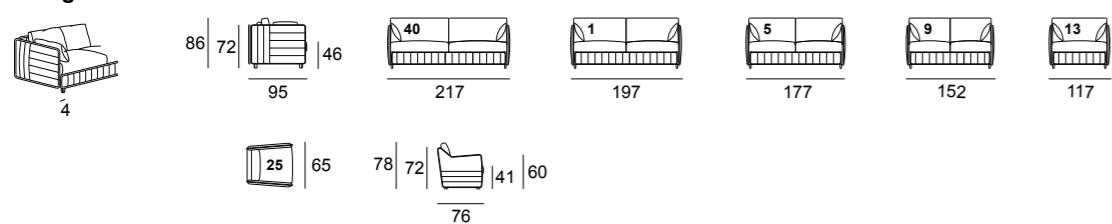

Design

OPTIONAL:
Poggiatesta
Headrest