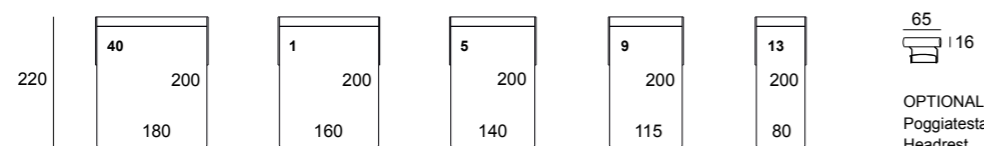

Design

OPTIONAL:
Poggiatesta
Headrest