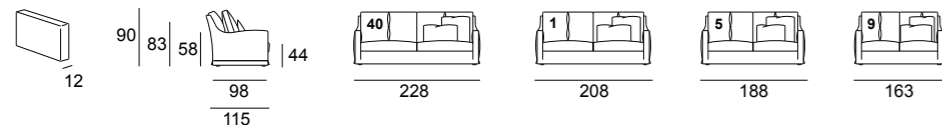

Détails techniques :

- Structure en multiplis avec des parties en bois massif de peuplier et épinette
- Coussins dossier et assise en polyuréthane expansé Soft Comfort; coussins du dos amovibles et sans range oreiller
- 4 coussins décoratifs en plume avec passepoil
- La version standard est équipée par un sommier en métal et un matelas à ressorts Bonnel
- Double finition : à la base black nickel (DESIGN) ou avec volant (DÉCÒ)
- La version standard est équipée par un sommier à lattes bois larges et un matelas à ressorts ensachés de 17 cm de haut

Technische Daten:

- Mehrschichtige Holzstruktur mit massiven Pappel- und Tannenteilen
- Sitz- und Rückenissen aus Polyurethanschaum Soft Comfort; mobile Rückenissen ohne Raum für Kopfkissen
- 4 dekorative Daunenkissen mit Keder
- Standard: Metallrahmen und Bonnell Federkernmatratze
- Doppelausführung: Gestell aus schwarzem Nickel (DESIGN) oder mit Volant (DÉCÒ)
- Die standard Version ist mit Holzlattenrost und Tonnentaschenfederkernmatratze 17 cm hoch lieferbar

Décò Volant