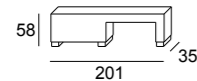

Bracciolo lungo
Long armrest