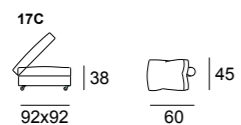

Technische Daten:

- Mehrschichtige Holzstruktur mit massiven Pappel- und Tannenteilen
- Sitz- und Rückenkissen aus Polyurethanschaum Soft Comfort
- Praktische Stauraum für Kopfkissen in der Rückenlehne
- Standard: Metallrahmen und Bonnell Federkernmatratze
- Holzfüße aus Wengé-Buche

Bracciolo lungo
Long armrest

Bracciolo corto con mensola
Short armrest with shelf

OPTIONAL:
Poggiatesta
Headrest