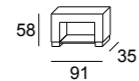

Technische Daten:

- Mehrschichtige Holzstruktur mit massiven Pappel- und Tannenteilen
- Sitz- und Rückenkissen aus Polyurethanschaum Soft Comfort
- Praktische Stauraum für Kopfkissen in der Rückenlehne
- Standard: Metallrahmen und Bonnell Federkernmatratze
- Holzfüße aus Wengé-Buche

Bracciolo lungo
Long armrest

Bracciolo corto con mensola
Short armrest with shelf

OPTIONAL:
Poggiatesta
Headrest