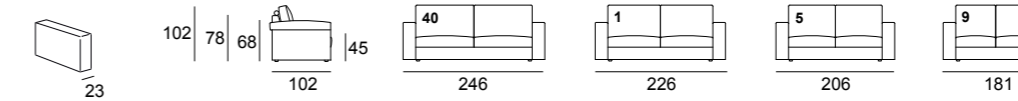

Harem Prestige Soft / Tech small+large+relax

Pag.104

design: **Paolo Salvadè e Angelo Pellegatta 2019**

Specifiche tecniche:

- Struttura in legno multistrato con parti in massello di pioppo e abete
- Telaio in metallo per le parti in movimento
- Sedile in poliuretano espanso Soft Comfort rivestito da memory foam
- Schienale in poliuretano espanso Soft Comfort rivestito da memory foam nella versione TECH, oppure in fibra acrilica nella versione SOFT
- Pratico porta guanciali nello schienale della versione TECH, mentre nella versione SOFT non c'è porta guanciaie e gli schienali devono essere spostati per aprire il meccanismo letto
- Nella versione standard: rete metallica e materasso a Molle Bonnell
- Piedini in PVC nero

Technical details:

- Multilayer structure combined with poplar and spruce heartwood
- Metallic loom for the moving parts
- Polyurethane seat cushions Soft Comfort covered with memory foam layers
- Polyurethane foam back Soft Comfort covered with memory foam for the TECH version or acrylic fiber for the SOFT version
- Practical and useful room for pillows in the back only for the TECH version; the back of the SOFT version has got no room for pillows and has to be removed before opening the bed
- The standard version is equipped with a metallic bedspring and a Bonnell spring mattress
- Black PVC legs

Détails techniques :