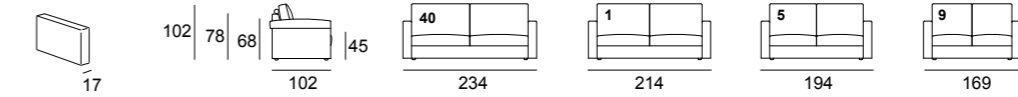

Harem Prestige Soft / Tech small+large+relax

Pag.104

design: **Paolo Salvadè e Angelo Pellegatta 2019**

Specifiche tecniche:

- Struttura in legno multistrato con parti in massello di pioppo e abete
- Telaio in metallo per le parti in movimento
- Sedile in poliuretano espanso Soft Comfort rivestito da memory foam
- Schienale in poliuretano espanso Soft Comfort rivestito da memory foam nella versione TECH, oppure in fibra acrilica nella versione SOFT
- Pratico porta guanciali nello schienale della versione TECH, mentre nella versione SOFT non c'è porta guanciaie e gli schienali devono essere spostati per aprire il meccanismo letto
- Nella versione standard: rete metallica e materasso a Molle Bonnell
- Piedini in PVC nero

Technical details:

- Multilayer structure combined with poplar and spruce heartwood
- Metallic loom for the moving parts
- Polyurethane seat cushions Soft Comfort covered with memory foam layers
- Polyurethane foam back Soft Comfort covered with memory foam for the TECH version or acrylic fiber for the SOFT version
- Practical and useful room for pillows in the back only for the TECH version; the back of the SOFT version has got no room for pillows and has to be removed before opening the bed
- The standard version is equipped with a metallic bedspring and a Bonnell spring mattress
- Black PVC legs

Détails techniques :