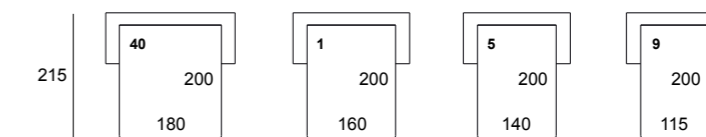

Technische Daten:

- Mehrschichtige Holzstruktur mit massiven Pappel- und Tannenteilen
- Metallrahmen für die bewegliche Teile
- Sitzkissen aus Polyurethanschäum Soft Comfort und Memory Schaum (Viscoelastico)
- Rückenkissen aus Polyurethanschäum und Memory Schaum für die TECH-Version aber aus Acrylfaser für die SOFT-Version
- Praktische Stauraum für Kopfkissen in der Rückenlehne der TECH-Version; aber kein Stauraum für die SOFT Version, wo man die Rückenkissen wegnehmen soll, um das Bett zu öffnen
- Standard: Metallrahmen und Bonnell Federkernmatratze
- Schwarze PVC-FüÙe

Soft Small

Soft Large

Soft Relax

Tech Small

Tech Large

Tech Relax