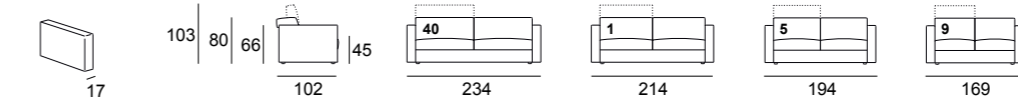

Technische Daten:

- Mehrschichtige Holzstruktur mit massiven Pappel- und Tannenteilen
- Metallrahmen für die bewegliche Teile
- Sitzkissen aus Polyurethanschäum Soft Comfort und Memory Schaum (Viscoelastico)
- Rückenkissen aus Polyurethanschäum und Memory Schaum für die TECH-Version aber aus Acrylfaser für die SOFT-Version
- Praktische Stauraum für Kopfkissen in der Rückenlehne der TECH-Version; aber kein Stauraum für die SOFT Version, wo man die Rückenkissen wegnehmen soll, um das Bett zu öffnen
- Standard: Metallrahmen und Bonnell Federkernmatratze
- Schwarze PVC-FüÙe

Soft Small

Soft Large

Soft Relax

Tech Small

Tech Large

Tech Relax