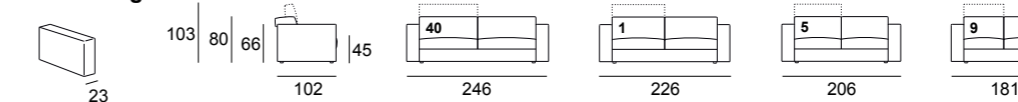

Technische Daten:

- Mehrschichtige Holzstruktur mit massiven Pappel- und Tannenteilen
- Metallrahmen für die bewegliche Teile
- Sitzkissen aus Polyurethanschäum Soft Comfort und Memory Schaum (Viscoelastico)
- Rückenkissen aus Polyurethanschäum und Memory Schaum für die TECH-Version aber aus Acrylfaser für die SOFT-Version
- Praktische Stauraum für Kopfkissen in der Rückenlehne der TECH-Version; aber kein Stauraum für die SOFT Version, wo man die Rückenkissen wegnehmen soll, um das Bett zu öffnen
- Standard: Metallrahmen und Bonnell Federkernmatratze
- Schwarze PVC-FüÙe

Soft Small

Soft Large

Soft Relax

Tech Small

Tech Large

Tech Relax