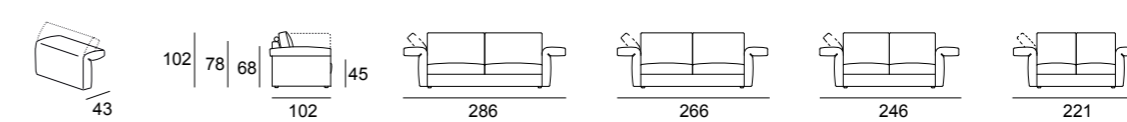

Détails techniques :

- Structure en multiplis avec des parties en bois massif de peuplier et épinette
- Métier en acier pour les parties en mouvement
- Coussin assise en polyuréthane expansé Soft Comfort revêtu par de la mousse à mémoire de forme
- Coussins dossier en polyuréthane expansé Soft Comfort revêtu par de la mousse à mémoire de forme dans la version TECH, tandis que dans la version SOFT les coussins dossier sont en fibre acylique
- Range oreiller dans le dossier pour la version TECH ; la version SOFT n'a pas de range oreiller et les coussins dossier doivent être enlevés avant l'ouverture du lit
- La version standard est équipée par un sommier en métal et un matelas à ressorts Bonnell
- Pieds en PVC noir

Technische Daten:

- Mehrschichtige Holzstruktur mit massiven Pappel- und Tannenteilen
- Metallrahmen für die bewegliche Teile
- Sitzkissen aus Polyurethanschäum Soft Comfort und Memory Schaum (Viscoelastico)
- Rückenkissen aus Polyurethanschäum und Memory Schaum für die TECH-Version aber aus Acrylfaser für die SOFT-Version
- Praktische Stauraum für Kopfkissen in der Rückenlehne der TECH-Version; aber kein Stauraum für die SOFT Version, wo man die Rückenkissen wegnehmen soll, um das Bett zu öffnen
- Standard: Metallrahmen und Bonnell Federkernmatratze
- Schwarze PVC-FüÙe

Soft Small

Soft Large

Soft Relax

Tech Small

Tech Large

Tech Relax