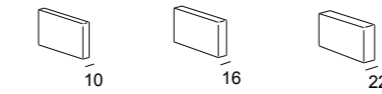

Technischen Daten:

- Mehrschichtige Holzstruktur mit massiven Pappel- und Tannenteilen
- Sitz- und Rückenissen aus Polyurethanschaum Soft Comfort + Memory-Schaum
- Praktische Stauraum für Kopfkissen in der Rückenlehne
- Standard: Metallrahmen und Bonnell Federkernmatratze
- Standardfüße aus schwarzem PVC, mit der Möglichkeit, sich für verchromte Füße zu entscheiden (poliert oder schwarz)

Small Medium Large

Small cm 224
Medium cm 236
Large cm 248

Small cm 214
Medium cm 220
Large cm 226

Small cm 214
Medium cm 220
Large cm 226

Small cm 204
Medium cm 216
Large cm 228

Small cm 194
Medium cm 200
Large cm 206

Small cm 194
Medium cm 200
Large cm 206

Small cm 184
Medium cm 196
Large cm 208

Small cm 174
Medium cm 180
Large cm 186

Small cm 174
Medium cm 180
Large cm 186

Small cm 159
Medium cm 171
Large cm 183

Small cm 149
Medium cm 155
Large cm 161

Small cm 149
Medium cm 155
Large cm 161

Small cm 129
Medium cm 141
Large cm 153

Small cm 119
Medium cm 131
Large cm 143

Small cm 237
Medium cm 249
Large cm 261

Small cm 217
Medium cm 229
Large cm 241