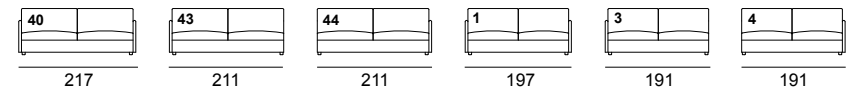

Versione 4 Basso
Version 4 Low

Versione 4 Alto
Version 4 High