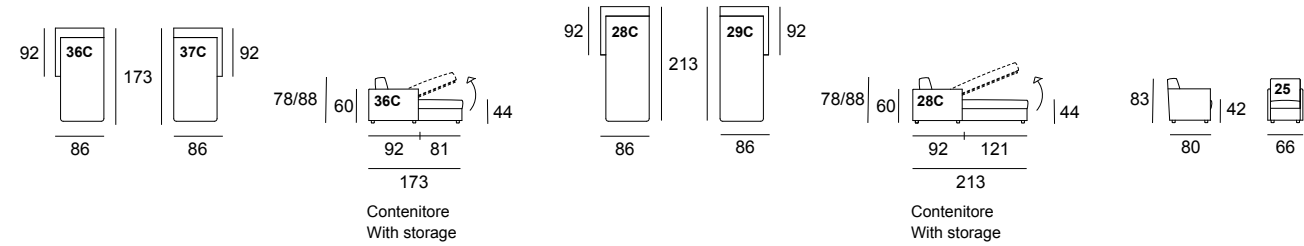

OPTIONAL:
Madreperla grigio scuro
Pearly-like dark grey
Gris foncé nacré
Dunkelgrau Perlmutter

Versione 4 Basso
Version 4 Low

Versione 4 Alto
Version 4 High

OPTIONAL:
Poggiatesta
Headrest

Versione 6 Basso
Version 6 Low