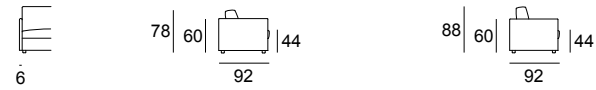

Versione 4 Basso
Version 4 Low

Versione 4 Alto
Version 4 High