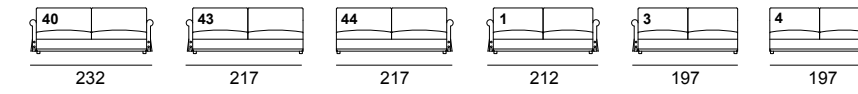

OPTIONAL:
Madreperla grigio scuro
Pearly-like dark grey
Gris foncé nacré
Dunkelgrau Perlmutter

Versione 4 Basso
Version 4 Low

Versione 4 Alto
Version 4 High

OPTIONAL:
Poggiatesta
Headrest

Versione 6 Basso
Version 6 Low

Versione 6 Alto
Version 6 High

OPTIONAL:
Poggiatesta
Headrest

Versione 5 Basso
Version 5 Low

Versione 5 Alto
Version 5 High

OPTIONAL:
Poggiatesta
Headrest

Versione 7 Basso
Version 7 Low

Versione 7 Alto
Version 7 High