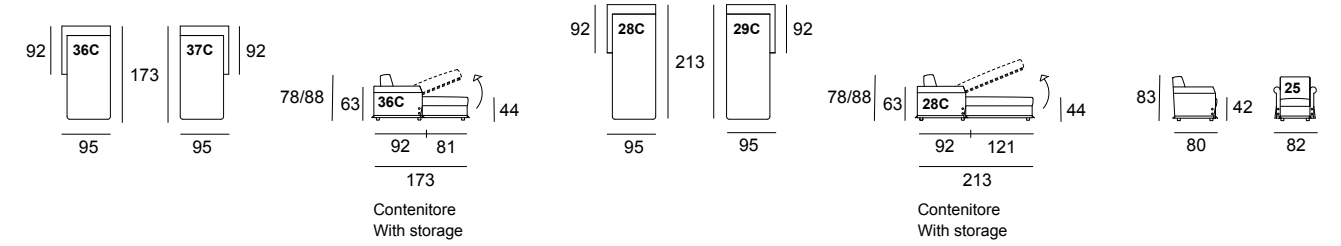

Versione 6 Basso
Version 6 Low

Versione 6 Alto
Version 6 High

OPTIONAL:
Poggiatesta
Headrest