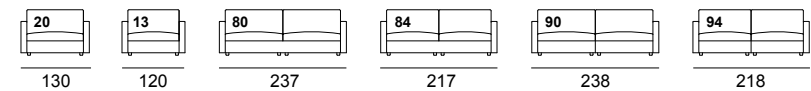

Versione 6 Alto
Version 6 High

OPTIONAL:
Poggiatesta
Headrest

Versione 5 Basso
Version 5 Low

Versione 5 Alto
Version 5 High

OPTIONAL:
Poggiatesta
Headrest

Versione 7 Basso
Version 7 Low

Versione 7 Alto
Version 7 High

OPTIONAL:
Poggiatesta
Headrest

**Versione 8 Basso
Version 8 Low**

**Versione 8 Alto
Version 8 High**

OPTIONAL:
Poggiatesta
Headrest

Lisbona 1/5 cm 278
Lisbona 3/6/7 cm 285
Lisbona 4 cm 270
Lisbona 8 cm 297