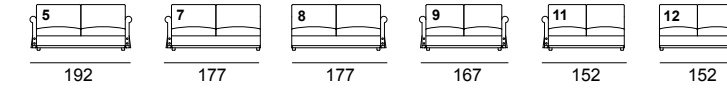

OPTIONAL:
Madreperla grigio scuro
Pearly-like dark grey
Gris foncé nacré
Dunkelgrau Perlmutter

Versione 4 Basso
Version 4 Low

Versione 4 Alto
Version 4 High

OPTIONAL:
Poggiatesta
Headrest

Versione 6 Basso
Version 6 Low

Versione 6 Alto
Version 6 High

OPTIONAL:
Poggiatesta
Headrest

Versione 5 Basso
Version 5 Low

Versione 5 Alto
Version 5 High

OPTIONAL:
Poggiatesta
Headrest

Versione 7 Basso
Version 7 Low

Versione 7 Alto
Version 7 High