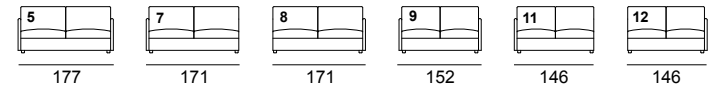

Versione 4 Basso
Version 4 Low

Versione 4 Alto
Version 4 High