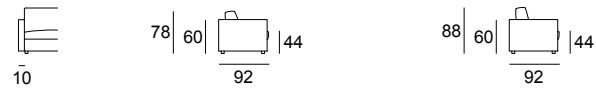

Versione 6 Alto
Version 6 High

OPTIONAL:
Poggiatesta
Headrest

Versione 5 Basso
Version 5 Low

Versione 5 Alto
Version 5 High

OPTIONAL:
Poggiatesta
Headrest

Versione 7 Basso
Version 7 Low

Versione 7 Alto
Version 7 High

OPTIONAL:
Poggiatesta
Headrest

**Versione 8 Basso
Version 8 Low**

**Versione 8 Alto
Version 8 High**

OPTIONAL:
Poggiatesta
Headrest

Lisbona 1/5 cm 278
Lisbona 3/6/7 cm 285
Lisbona 4 cm 270
Lisbona 8 cm 297