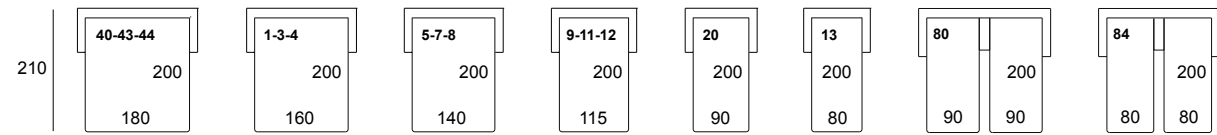

OPTIONAL:
Poggiatesta
Headrest

**Versione 8 Basso
Version 8 Low**

**Versione 8 Alto
Version 8 High**

OPTIONAL:
Poggiatesta
Headrest

Lisbona 1/5 cm 278
Lisbona 3/6/7 cm 285
Lisbona 4 cm 270
Lisbona 8 cm 297