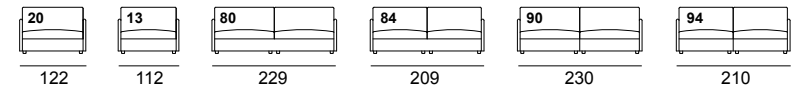

Versione 4 Basso
Version 4 Low

Versione 4 Alto
Version 4 High