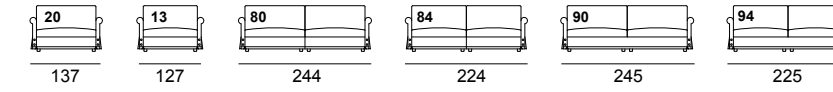

OPTIONAL:
Madreperla grigio scuro
Pearly-like dark grey
Gris foncé nacré
Dunkelgrau Perlmutter

Versione 4 Basso
Version 4 Low

Versione 4 Alto
Version 4 High

OPTIONAL:
Poggiatesta
Headrest

Versione 6 Basso
Version 6 Low

Versione 6 Alto
Version 6 High

OPTIONAL:
Poggiatesta
Headrest

Versione 5 Basso
Version 5 Low

Versione 5 Alto
Version 5 High

OPTIONAL:
Poggiatesta
Headrest

Versione 7 Basso
Version 7 Low

Versione 7 Alto
Version 7 High

OPTIONAL:
Poggiatesta
Headrest

**Versione 8 Basso
Version 8 Low**

**Versione 8 Alto
Version 8 High**

OPTIONAL:
Poggiatesta
Headrest

Lisbona 1/5 cm 278
Lisbona 3/6/7 cm 285
Lisbona 4 cm 270
Lisbona 8 cm 297