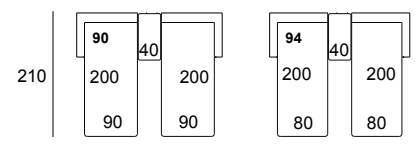

OPTIONAL:
Poggiatesta
Headrest

**Versione 8 Basso
Version 8 Low**

**Versione 8 Alto
Version 8 High**

OPTIONAL:
Poggiatesta
Headrest

Lisbona 1/5 cm 278
Lisbona 3/6/7 cm 285
Lisbona 4 cm 270
Lisbona 8 cm 297

Lisbona 1/5 cm 258
Lisbona 3/6/7 cm 265
Lisbona 4 cm 250
Lisbona 8 cm 277