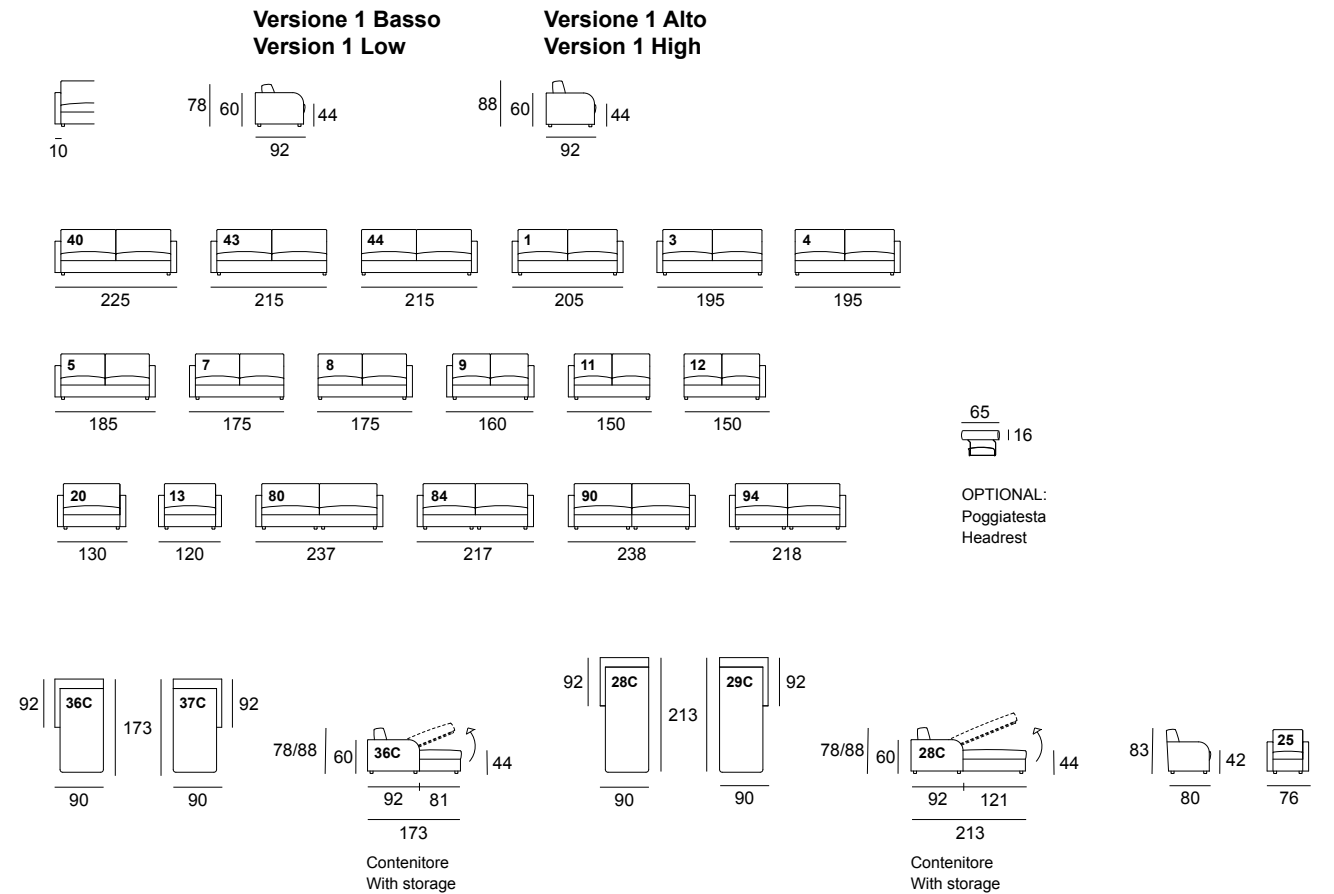

Technical details:

- Multilayer structure combined with poplar and spruce heartwood
- Polyurethane back and seat cushions Soft Comfort
- Practical room for pillows in the back
- The standard version is equipped with a metallic bedspring and a Bonnell spring mattress
- Standard wooden legs (natural or wengé)

Détails techniques :

- Structure en multiplis avec des parties en bois massif de peuplier et épinette
- Coussins dossier et assise en polyuréthane expansé Soft Comfort
- Range oreiller dans le dossier
- La version standard est équipée par un sommier en métal et un matelas à ressorts Bonnell
- Pieds en bois, teinte naturelle ou wengé

Technischen Daten:

- Mehrschichtige Holzstruktur mit massiven Pappel- und Tannenteilen
- Sitz- und Rückenkissen aus Polyurethanschaum Soft Comfort
- Praktische Stauraum für Kopfkissen in der Rückenlehne
- Standard: Metallrahmen und Bonnell Federkernmatratze
- Holzfüße naturfarbige oder wengé

FINITURA BOTTONI DISPONIBILE PER I MODELLI: 6 - 7

BUTTON FINISHING AVAILABLE FOR MODELS: 6 - 7

FINITION DES BOUTONS DISPONIBLE POUR LES VERSIONS: 6 - 7

VERFÜGBARE KNOPFFINISH FÜR DIE VERSIONEN: 6 - 7

STANDARD:
Madreperla
Pearly
Nacre
Perlmutter

OPTIONAL:
Madreperla grigio scuro
Pearly-like dark grey
Gris foncé nacré
Dunkelgrau Perlmutter