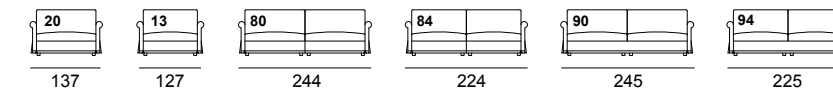

Versione 6 Alto
Version 6 High

OPTIONAL:
Poggiatesta
Headrest

Versione 5 Basso
Version 5 Low

Versione 5 Alto
Version 5 High

OPTIONAL:
Poggiatesta
Headrest

Versione 7 Basso
Version 7 Low

Versione 7 Alto
Version 7 High

OPTIONAL:
Poggiatesta
Headrest

**Versione 8 Basso
Version 8 Low**

**Versione 8 Alto
Version 8 High**

OPTIONAL:
Poggiatesta
Headrest

Lisbona 1/5 cm 278
Lisbona 3/6/7 cm 285
Lisbona 4 cm 270
Lisbona 8 cm 297