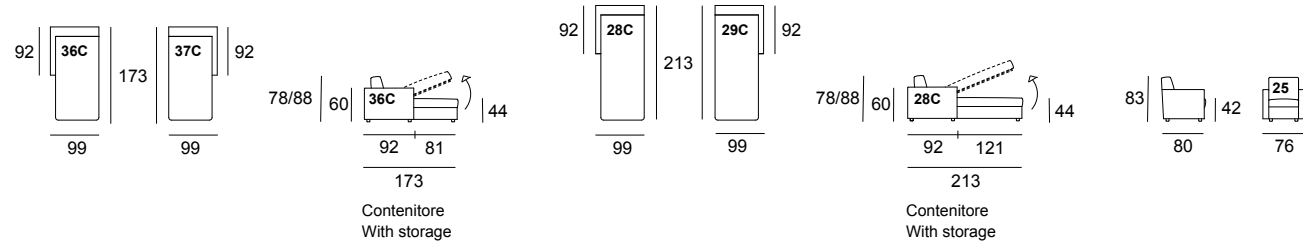

OPTIONAL:
Poggiatesta
Headrest

**Versione 8 Basso
Version 8 Low**

**Versione 8 Alto
Version 8 High**

OPTIONAL:
Poggiatesta
Headrest

Lisbona 1/5 cm 278
Lisbona 3/6/7 cm 285
Lisbona 4 cm 270
Lisbona 8 cm 297

Lisbona 1/5 cm 258
Lisbona 3/6/7 cm 265
Lisbona 4 cm 250
Lisbona 8 cm 277