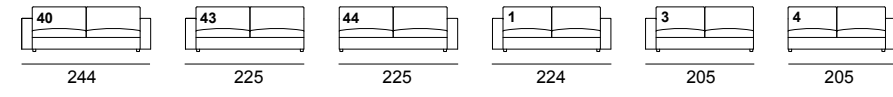

Versione 6 Alto
Version 6 High

OPTIONAL:
Poggiatesta
Headrest

Versione 5 Basso
Version 5 Low

Versione 5 Alto
Version 5 High

OPTIONAL:
Poggiatesta
Headrest

Versione 7 Basso
Version 7 Low

Versione 7 Alto
Version 7 High

OPTIONAL:
Poggiatesta
Headrest

**Versione 8 Basso
Version 8 Low**

**Versione 8 Alto
Version 8 High**

OPTIONAL:
Poggiatesta
Headrest

Lisbona 1/5 cm 278
Lisbona 3/6/7 cm 285
Lisbona 4 cm 270
Lisbona 8 cm 297