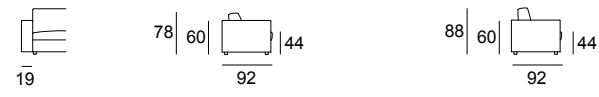

Versione 6 Alto
Version 6 High

OPTIONAL:
Poggiatesta
Headrest

Versione 5 Basso
Version 5 Low

Versione 5 Alto
Version 5 High

OPTIONAL:
Poggiatesta
Headrest

Versione 7 Basso
Version 7 Low

Versione 7 Alto
Version 7 High

OPTIONAL:
Poggiatesta
Headrest

**Versione 8 Basso
Version 8 Low**

**Versione 8 Alto
Version 8 High**

OPTIONAL:
Poggiatesta
Headrest

Lisbona 1/5 cm 278
Lisbona 3/6/7 cm 285
Lisbona 4 cm 270
Lisbona 8 cm 297