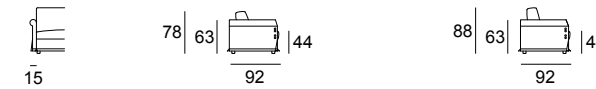

Versione 6 Alto
Version 6 High

OPTIONAL:
Poggiatesta
Headrest

Versione 5 Basso
Version 5 Low

Versione 5 Alto
Version 5 High

OPTIONAL:
Poggiatesta
Headrest

Versione 7 Basso
Version 7 Low

Versione 7 Alto
Version 7 High

OPTIONAL:
Poggiatesta
Headrest

**Versione 8 Basso
Version 8 Low**

**Versione 8 Alto
Version 8 High**

OPTIONAL:
Poggiatesta
Headrest

Lisbona 1/5 cm 278
Lisbona 3/6/7 cm 285
Lisbona 4 cm 270
Lisbona 8 cm 297