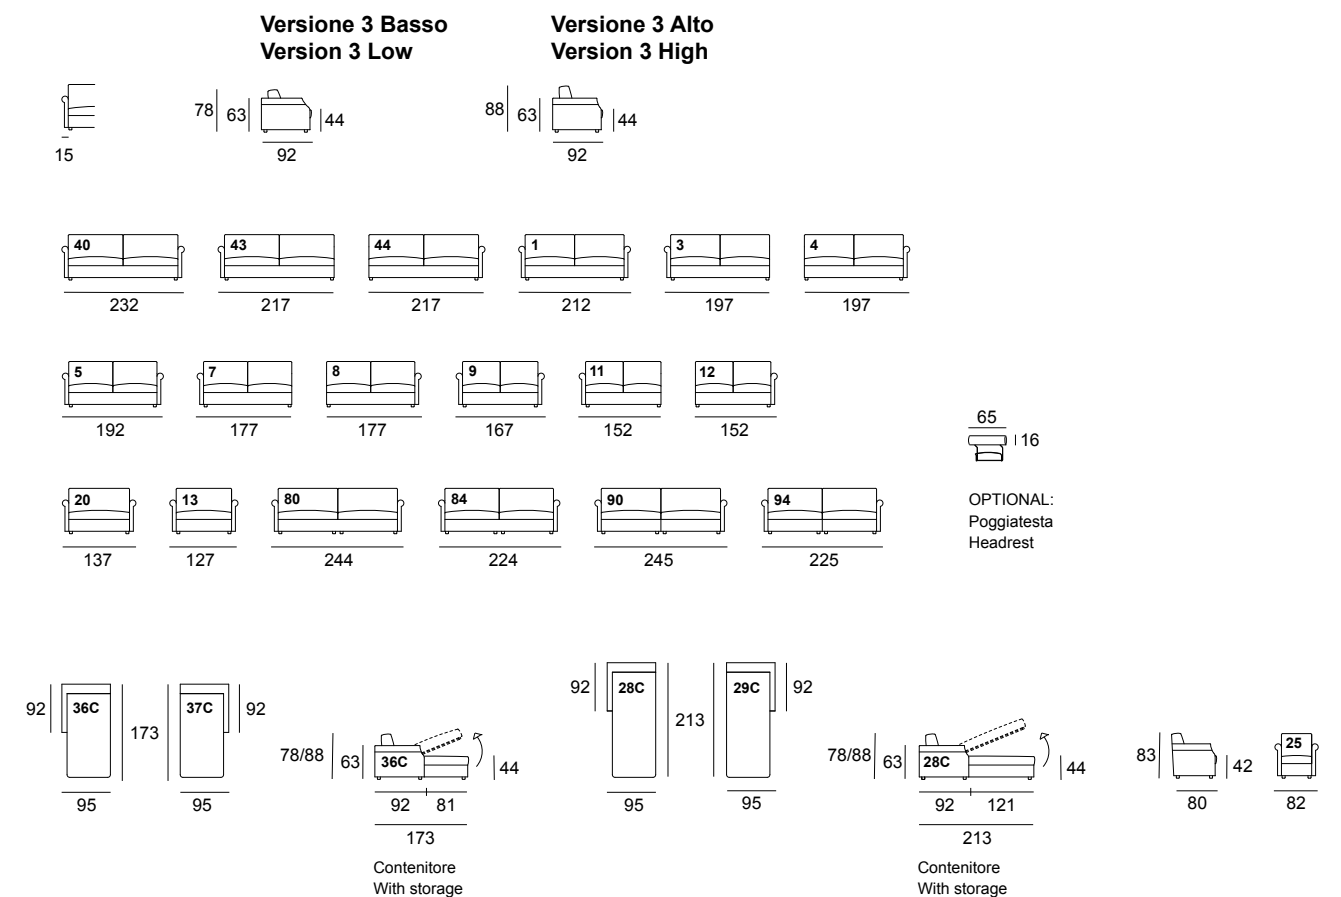

Technical details:

- Multilayer structure combined with poplar and spruce heartwood
- Polyurethane back and seat cushions Soft Comfort
- Practical room for pillows in the back
- The standard version is equipped with a metallic bedspring and a Bonnell spring mattress
- Standard wooden legs (natural or wengé)

Détails techniques :

- Structure en multiplis avec des parties en bois massif de peuplier et épinette
- Coussins dossier et assise en polyuréthane expansé Soft Comfort
- Range oreiller dans le dossier
- La version standard est équipée par un sommier en métal et un matelas à ressorts Bonnell
- Pieds en bois, teinte naturelle ou wengé

Technischen Daten:

- Mehrschichtige Holzstruktur mit massiven Pappel- und Tannenteilen
- Sitz- und Rückenkissen aus Polyurethanschaum Soft Comfort
- Praktische Stauraum für Kopfkissen in der Rückenlehne
- Standard: Metallrahmen und Bonnell Federkernmatratze
- Holzfüße naturfarbige oder wengé

FINITURA BOTTONI DISPONIBILE PER I MODELLI: 6 - 7

BUTTON FINISHING AVAILABLE FOR MODELS: 6 - 7

FINITION DES BOUTONS DISPONIBLE POUR LES VERSIONS: 6 - 7

VERFÜGBARE KNOPFFINISH FÜR DIE VERSIONEN: 6 - 7

STANDARD:
Madreperla
Pearly
Nacre
Perlmutter

OPTIONAL:
Madreperla grigio scuro
Pearly-like dark grey
Gris foncé nacré
Dunkelgrau Perlmutter