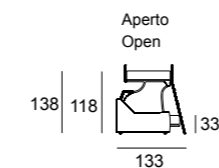

Bracciolo basso / Low armrest

187 77
Materasso sotto
Lower mattress

190 80
Materasso sopra
Upper mattress