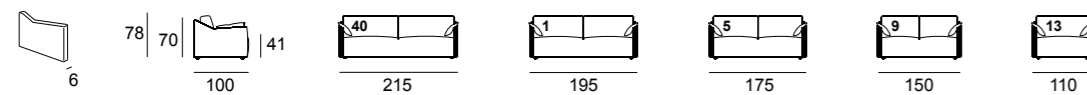

Bracciolo alto / High armrest