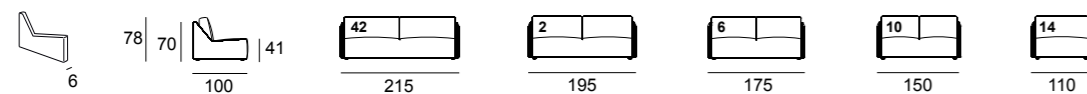

Bracciolo basso / Low armrest

Schienale alto / High back

Schienale basso / Low back

Pouf