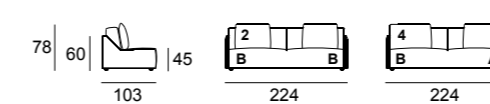

Bracciolo basso / Low armrest

187 77
Materasso sotto
Lower mattress

190 80
Materasso sopra
Upper mattress